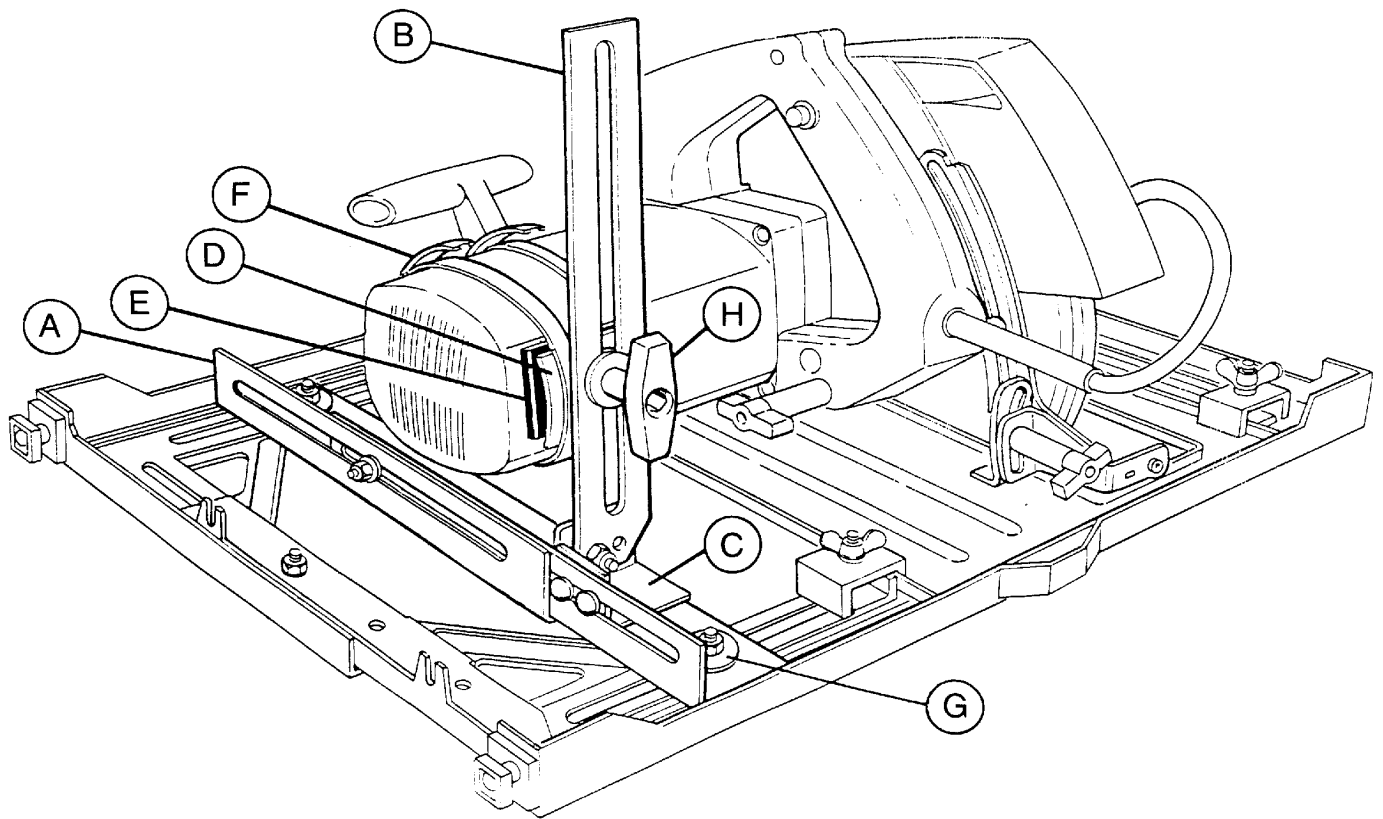

# スタビライズブラケット - ABA001

ABA020以前の旧型モデル

記号	製品番号	パーツ名	入数	備考
A	-	ベースサポートブラケット	-	販売していません
B※	ABA028	スロットストラップ	1	
C	-	コネクター	-	販売していません
D	-	モーターブラケット	-	販売していません
E	-	ゴムストラップ	-	販売していません
F※	CSA044	バンドクランプ	1	
G	-	ワッシャ	-	販売していません
H※	WCA126	T字ハンドル	1	
I	-	小物部品袋	-	販売していません

※注意:これらの部品は新型のスタビライズブラケット(ABA020)と共通の部品です。