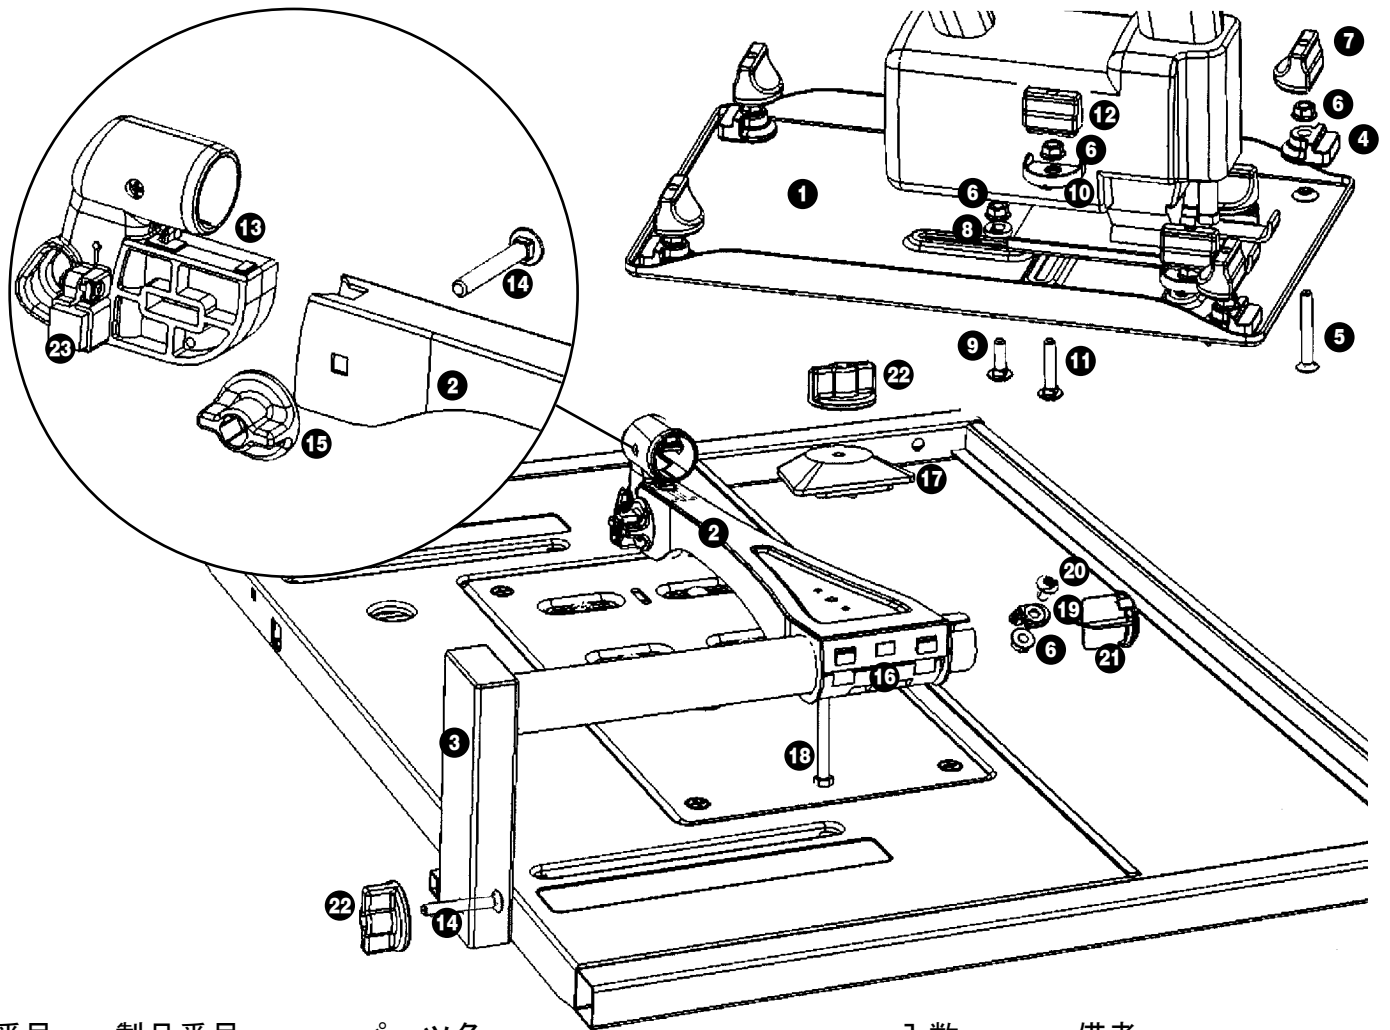

ジグソーキット - AJA300

ルーターテーブル (RTA300)にのみ対応

番号	製品番号	パーツ名	入数	備考
-	PUA502	外箱	1	
-	PUJ033	取扱説明書	1	
1	AJA302	ジグソープレート	1	
2	AJA326	オーバーヘッドアーム	1	
3	AJA324	サポートアーム	1	ピボットクランプは含まれません
4&7	RTA394	プレートクランプベース&ノブ(平底)	1	
8,10&12	CMA037	バックストップ、クランプベース&ノブ(くぼみ底)	1	
13	AJA327	ブレードガード	1	
15	AJA328	ラウンドノブ(小)	1	
16	AJA318	ピボットクランプ	1	
17	AJA319	ブリッジ	1	
19	AJA323	アームロケーター	1	
21	AJA313	チューブプラグ	1	
22	CMA040	ラウンドノブ(大)	1	
23	AJA321	ハードウッドガイドブロック	1	
-	AJA303	小物部品袋 1 (ジグソープレート部品)	1	
-	AJA311	小物部品袋 2 (サポートアーム部品)	1	
※以下の部品は単品販売はしていません。				
5		M6 x 45 皿ネジ		
6		M6 フランジナット		
9		M6 x 20 コーチボルト		
11		M6 x 40 コーチボルト		
14		M6 x 45 コーチボルト		
18		M6 x 55 コーチボルト		
20		M6 x 10 ネジ		

仕様:

全重量: 2.8kg

外箱サイズ: 385 x 205 x 80mm

容積: 0.0063m³